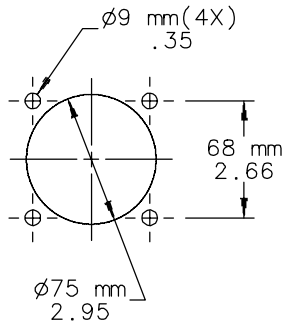

Tapped Mounting Holes – M8
Geklopfte Entlüftungslöcher – M8
Tapés Trous De Support – M8
Golpeados ligeramente Agujeros De Montaje – M8