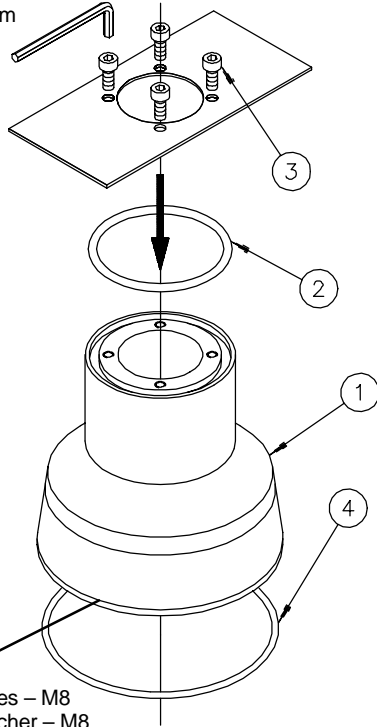

# CS480

Swivel Base Internal Bracket Coupling  
Standfußkupplung, drehbar innen

Pied – couplage orientable fixation intérieure

Acoplador Interno Bajo Del Corchete Del Eslabón giratorio

<p>1</p>  <p>(1x)</p>	<p>2</p>  <p>(1x)</p>
<p>3</p>  <p>(1x)</p>	<p>4</p>  <p>(1x)</p>

22 Ft-lbs  
30 Nm

Tapped Mounting Holes – M8  
 Geklopfte Entlüftungslöcher – M8  
 Tapés Trous De Support – M8  
 Golpeados ligeramente Agujeros De Montaje – M8

A Pentair Company

**Hoffman Enclosures Inc.**