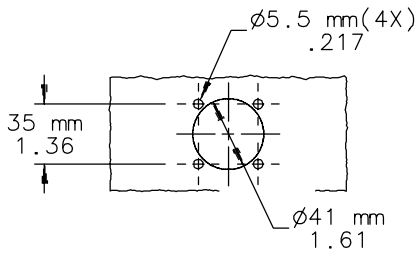

# CS480

Swivel Base Internal Bracket Coupling  
Standfußkupplung, drehbar innen

Pied – couplage orientable fixation intérieure

Acoplador Interno Bajo Del Corchete Del Eslabón giratorio

<p>1</p>  <p>(1x)</p>	<p>2</p>  <p>(1x)</p>
<p>3</p>  <p>(1x)</p>	<p>4</p>  <p>(1x)</p>